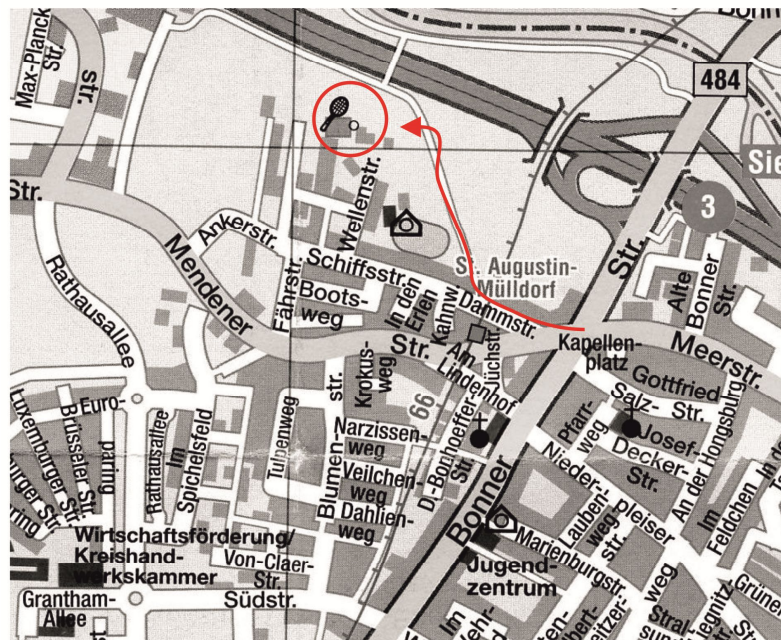

B 56 Richtung
Siegburg

**Ausfahrt
Sankt Augustin**

Von der A3
kommt am
Autobahnkreuz
Bonn / Siegburg
auf die A 560

B 56
Richtung Bonn

Wegbeschreibung: Von der Bonner Straße in die Dammstraße einbiegen (nur von Siegburg kommend möglich). Nach dem Überqueren des beschränkten Straßenbahnübergangs sofort halbrechts den Siegdamm entlang fahren. Nach ca. 200 m liegt auf der linken Seite die Tennisanlage des VfL Sankt Augustin.